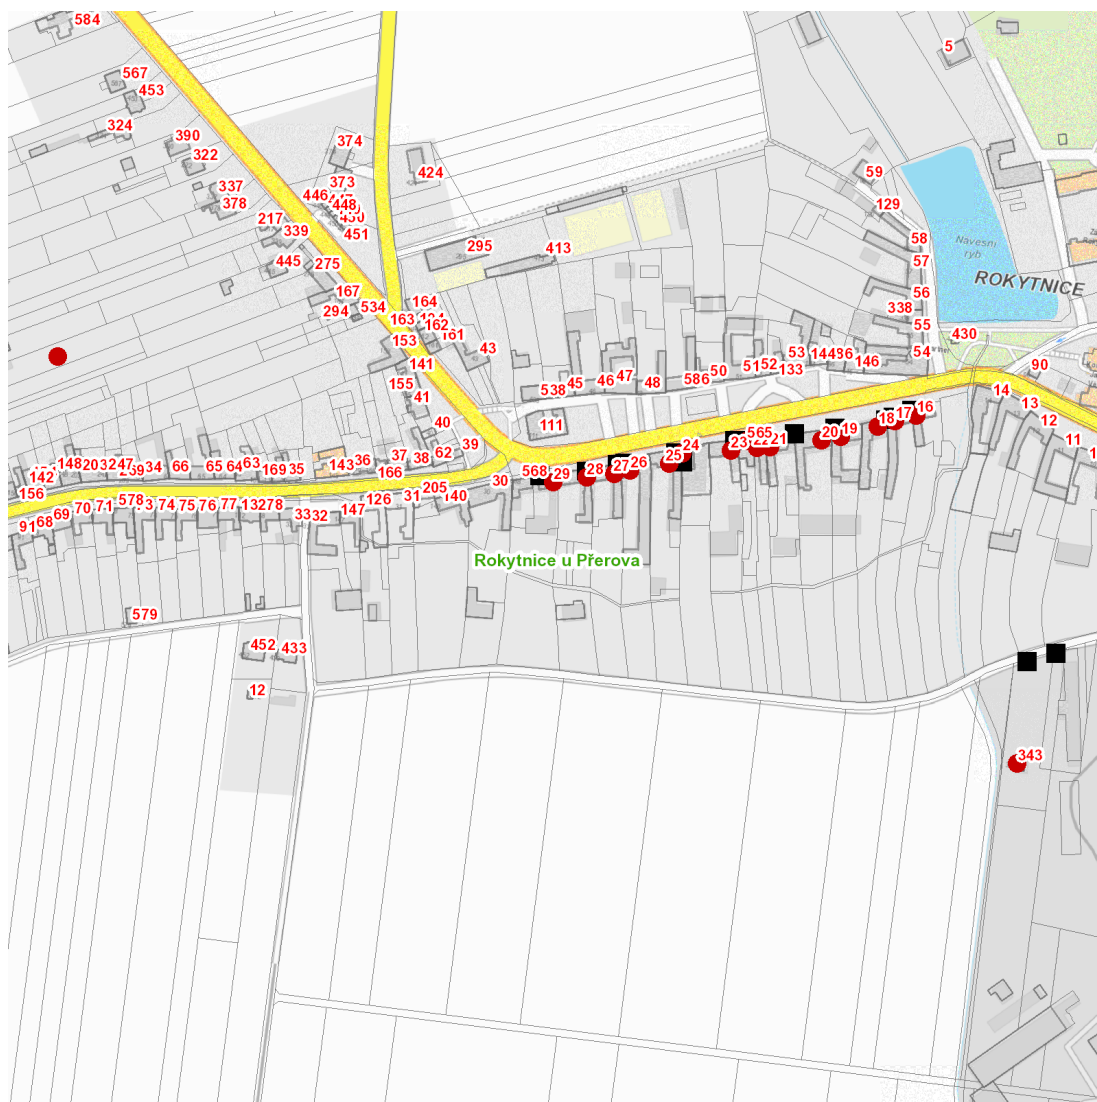

dne **11. 4. 2025** od **8:30** do **11:30** hodin

Plánovaná odstávka zahrnuje tyto lokality:**Rokytnice (okres Přerov)**

č. p. 16-29, 343, 565

kat. území **Rokytnice u Přerova** (kód **740896**): parcelní č. 388/1

dne 11. 4. 2025 od 8:30 do 11:30 hodin

Orientační mapový podklad odstávkou dotčených lokalit

VYSVĚTLIVKY

- – adresy dotčené odstávkou elektřiny
- – místa připojení k elektrické síti dotčená odstávkou

INFORMACE ZASLÁNA

IDDS: 7tjb5kg (Obec Rokytnice)